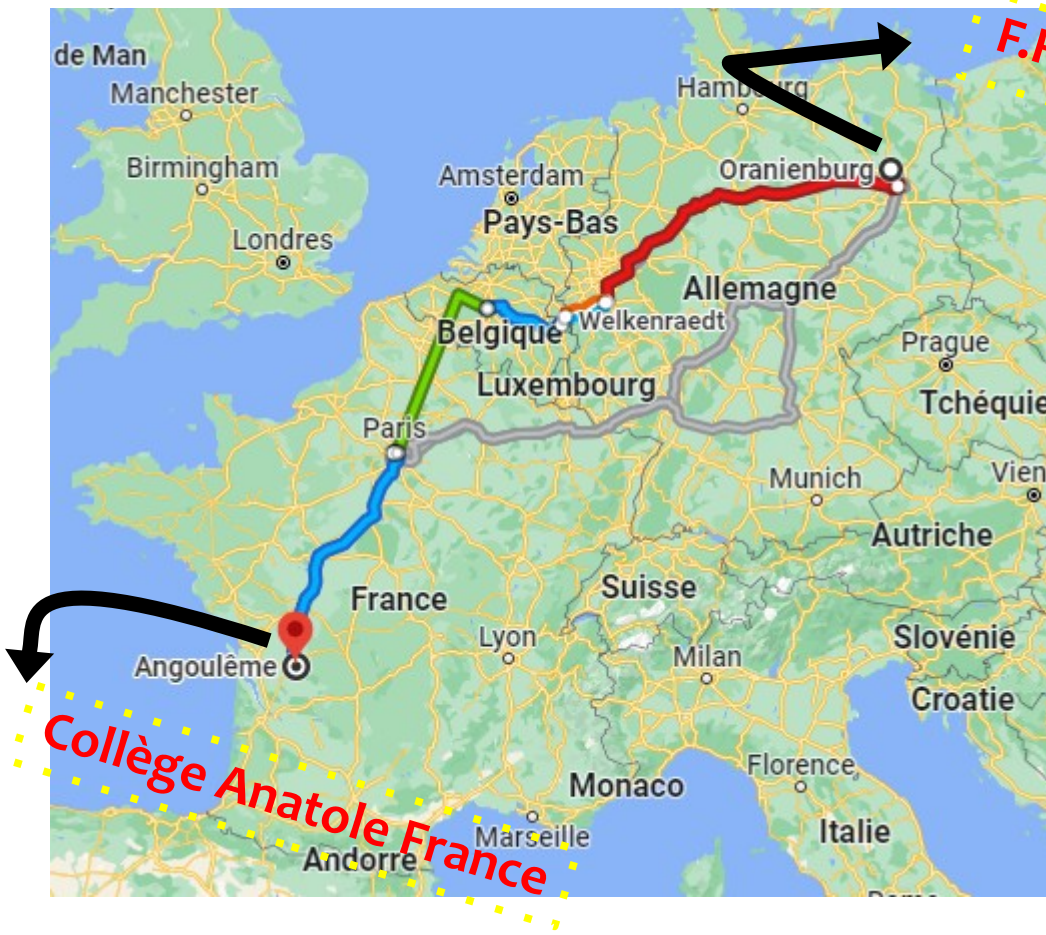

# Échange scolaire Oranienburg – Angoulême Classes 8. et 9.

**F.F. Runge Gymnasium**

Responsables : Mme Alquier et Mme Caron